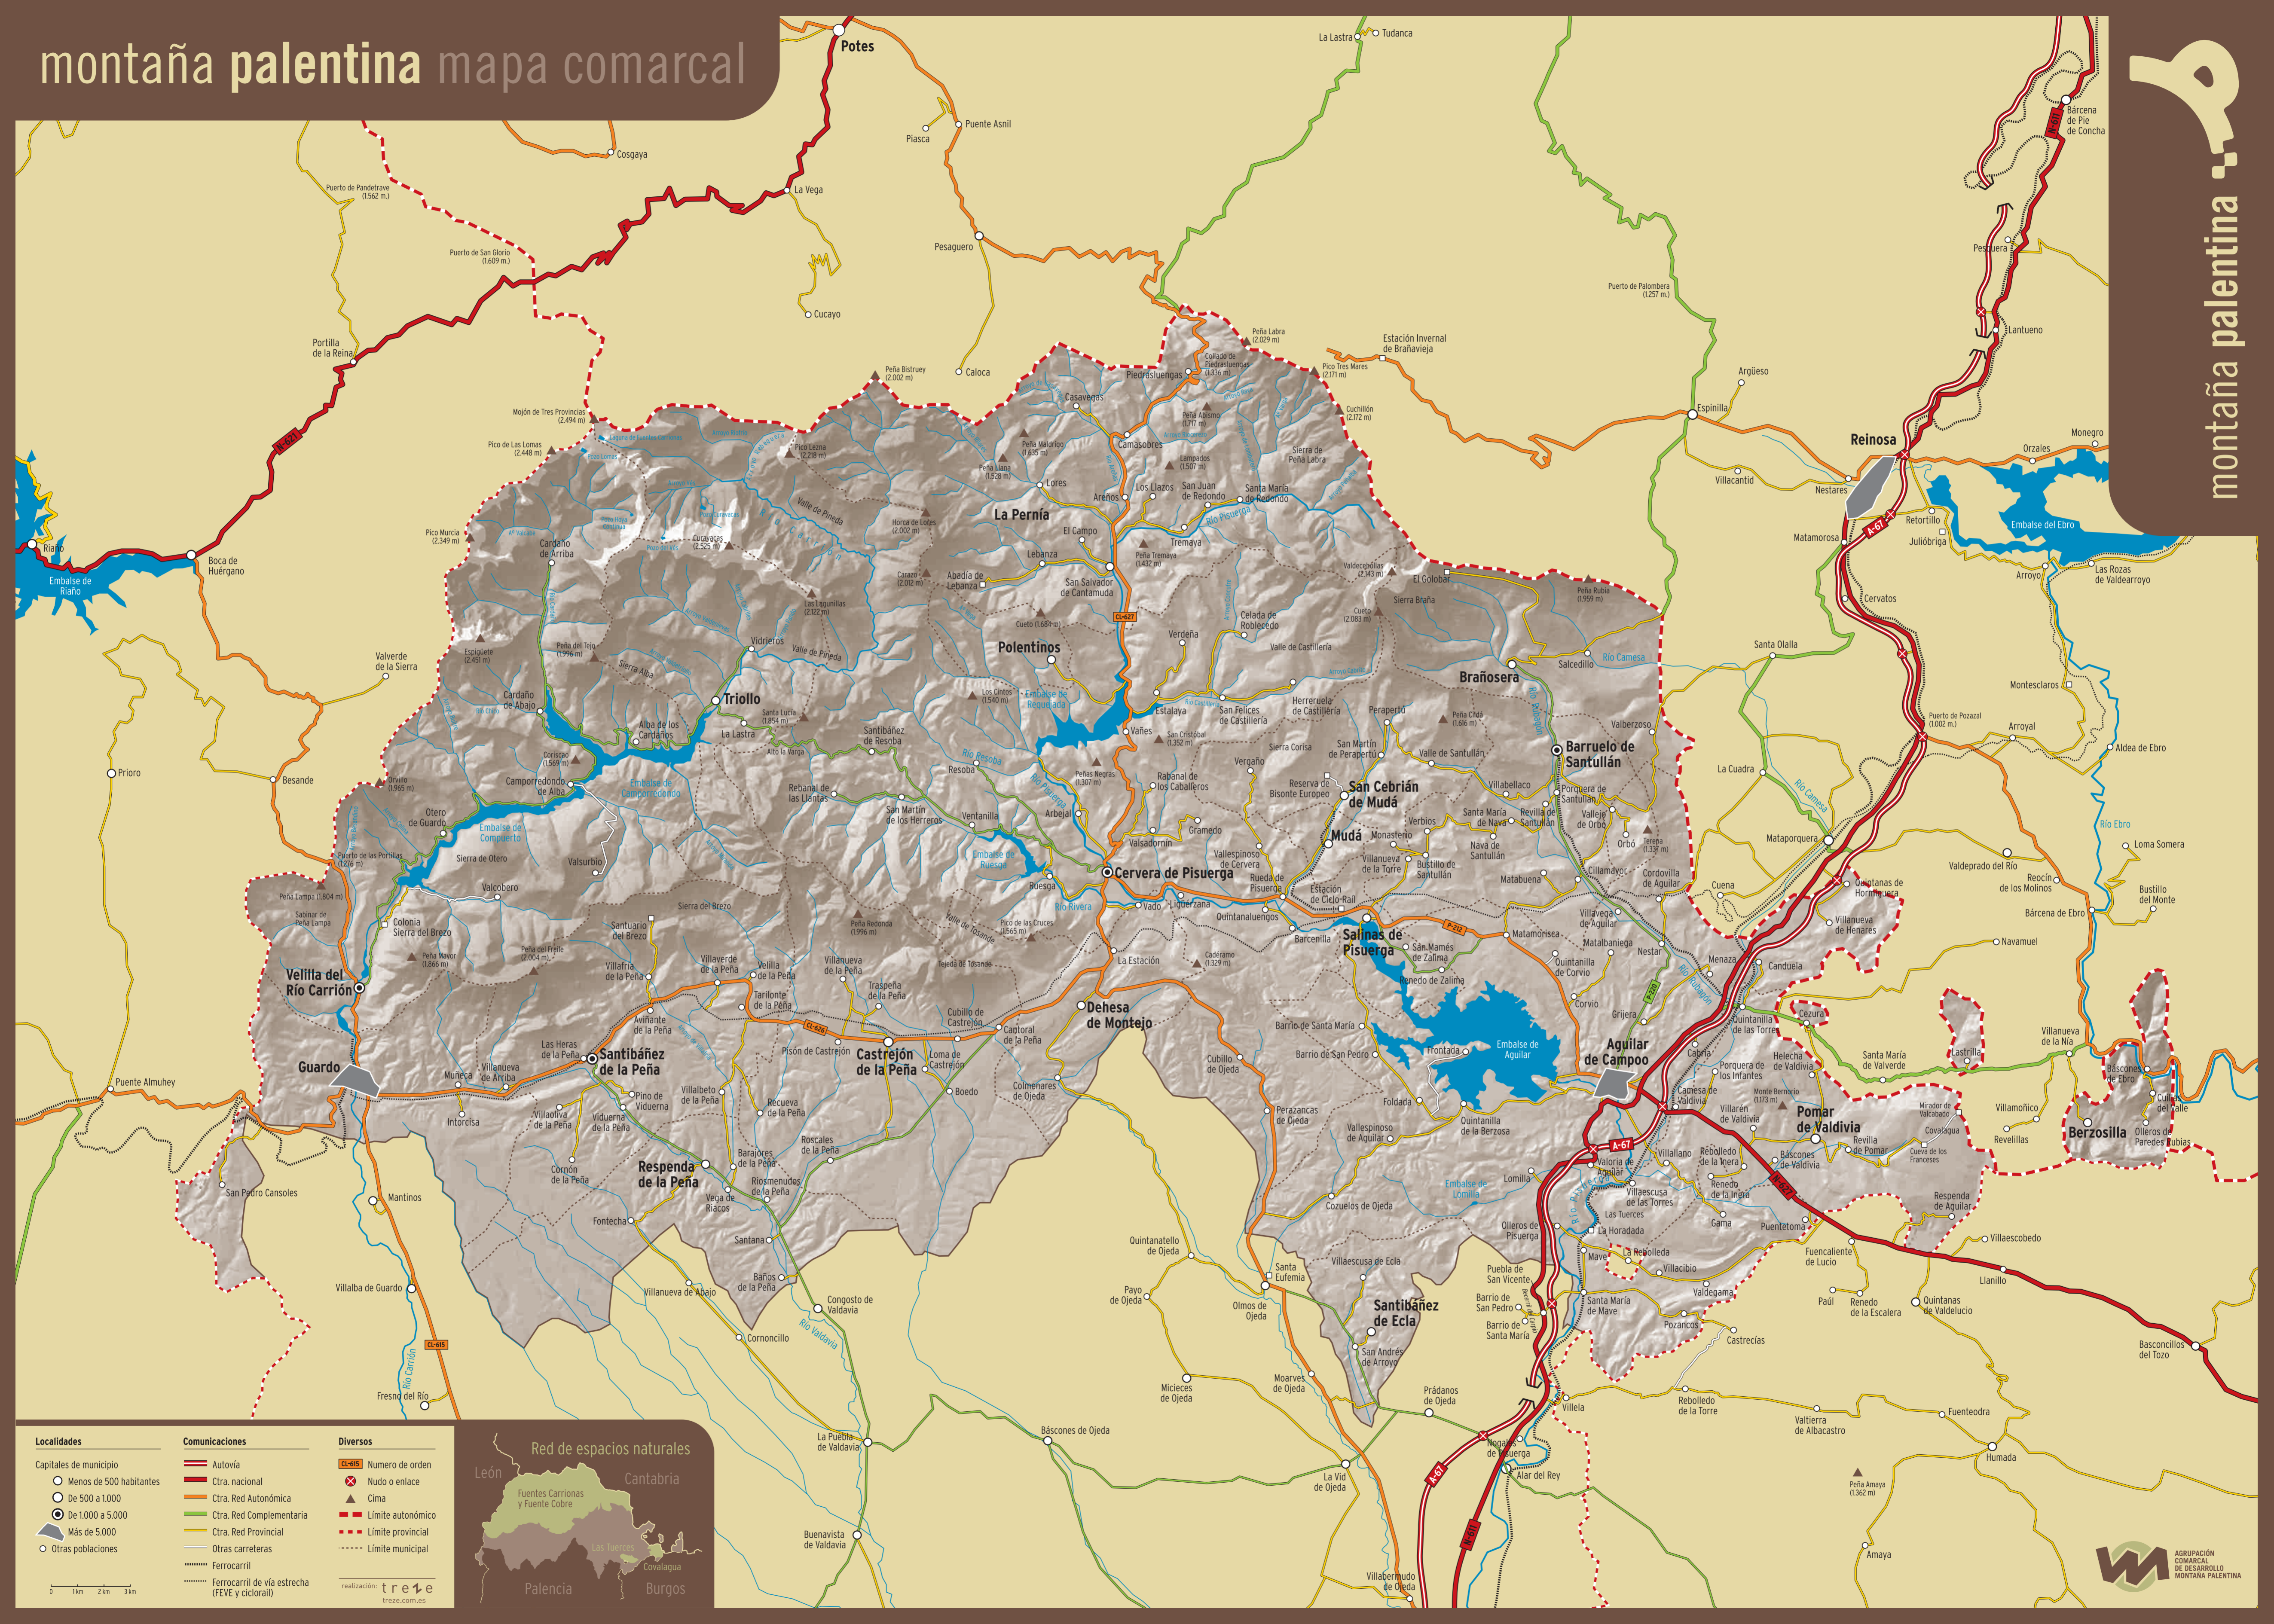

# montaña palentina mapa comarcal

montaña palentina

**Localidades**

- Capitales de municipio
- Menos de 500 habitantes
- De 500 a 1.000
- De 1.000 a 5.000
- Más de 5.000
- Otras poblaciones

**Comunicaciones**

- Autovía
- Ctra. nacional
- Ctra. Red Autonómica
- Ctra. Red Complementaria
- Ctra. Red Provincial
- Otras carreteras
- Ferrocarril
- Ferrocarril de vía estrecha (FEVE y ciclorail)

**Diversos**

- CL-615 Número de orden
- Nudo o enlace
- Cima
- Límite autonómico
- Límite provincial
- Límite municipal

realización: **trete**  
trete.com.es

**Red de espacios naturales**

León Cantabria

Fuentes Carrionas y Fuente Cobre

Las Tuercas

Palencia Burgos

Covalagua